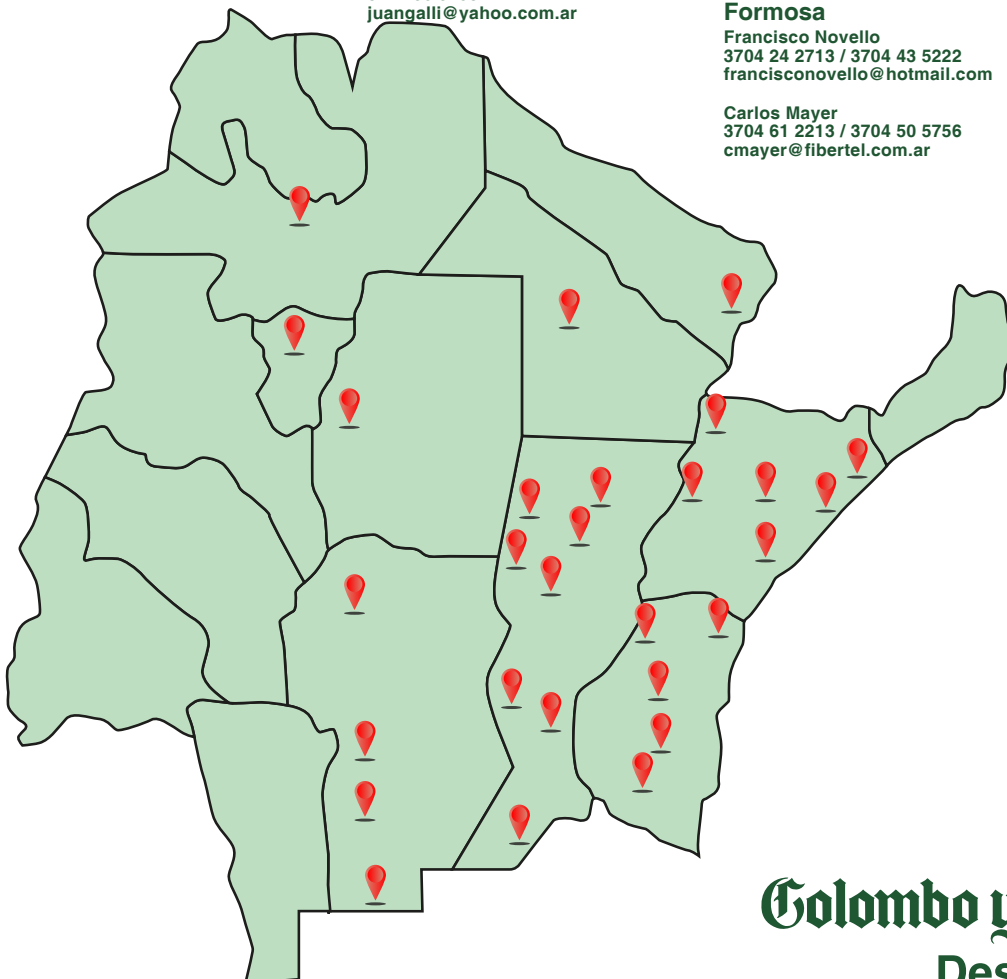

Gualeguaychú

Francisco Bruzoni
3446 64 4170
francisco_bru@hotmail.com

La Paz

Francisco Bilbao
3437 45 6656
f-f-bb@hotmail.com

Villaguay

Hugo E. Vassallo
3455 43 3773
cymvillaguay@gmail.com

Martín Muñoz
3455 49-4948
cymvillaguay@gmail.com

Formosa

Formosa

Francisco Novello
3704 24 2713 / 3704 43 5222
francisonovello@hotmail.com

Carlos Mayer
3704 61 2213 / 3704 50 5756
cmayer@fibertel.com.ar

Santa Fe

Ceres

Juan Salari
3492 67-6609
juanmanuelsalari@gmail.com

Chañar Ladeado

Gustavo Bertero
3468 51 7459
cymchladeado@gmail.com

Rosario

Santiago José Mazza
3417 97 1020
smazza.comercial@gmail.com

San Cristobal

Juan Demarchi
3408 57 1473 / 3408 67 0253
juandemarchi@hotmail.com.ar

Vera

Gabriel Pighin
3483 46 1468 / 3483 42 1574
gabipighin@yahoo.com.ar

Rafaela

Ignacio Salari
3462 66-6249
ignaciosalari@gmail.com

Reconquista

Ariel Guidi
3482 44 4400
arielguidi@hotmail.com

Tostado

Santiago Salari
3492 67-8492
santiagosalari@gmail.com

Villa Cañas

Ruben Citro
3462 50 9814 / 3462 45 0199
rubencitro61@gmail.com

Sergio Citro
3462 51 6629 / 3462 45 0199
sergiogabrielcitro@gmail.com

Stgo. del Estero

Santiago del Estero

Manuel Molejón
11 5409 0033
manuel.molejon@gmail.com

Lucas Feijoo
3814 54-5673
feijoolucas@hotmail.com

Tucumán

Tucumán

Martín Montiel
3816 44 0446
martinmontiel@yahoo.com.ar

Salta

Manuel Lupion
387 407 4107
manulupion@gmail.com

Colombo y Magliano S.A.
Desde 1939