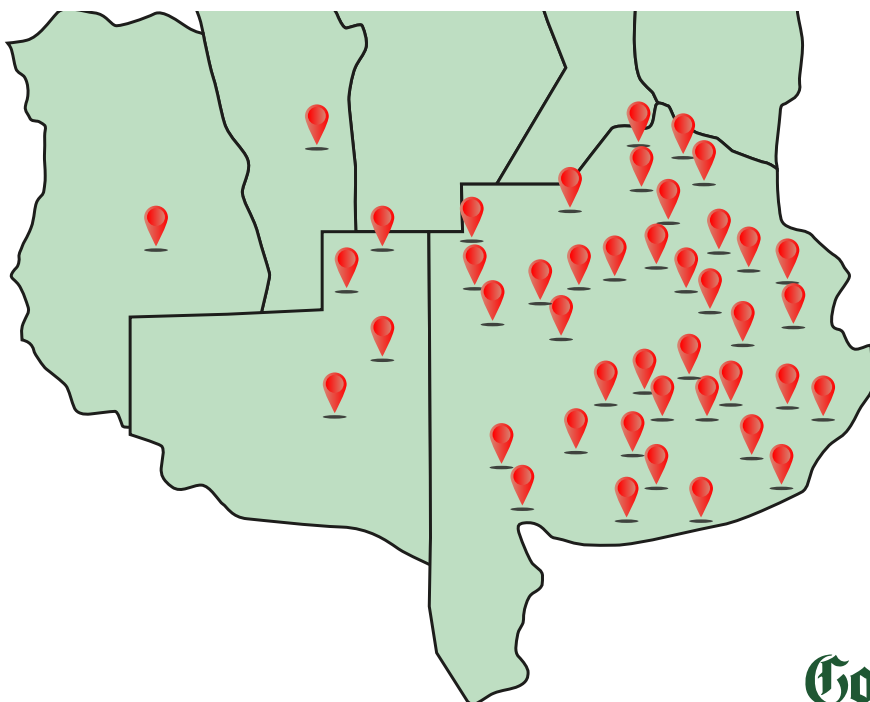

Pehuajo

Pedro Folgado
11 6177 8096
pfolgado14@gmail.com

Pergamino

Marcos Acuña
11 5591 1463
cympergamino@gmail.com

Rauch

José A. Lamarche
249 466 9834
cymrauch@gmail.com

Genaro Vittel
11 3824 1080
cymrauch@gmail.com

Saladillo

Jorge Ayetz
2344 40 0494
jorgeayetz@gmail.com

Jorge Ayetz (h.)
2474 47 9020
jorgeayetz96@gmail.com

San Antonio de Areco

Alejandro Bava
2474 55 5419
alejandrobava@hotmail.com

San Miguel del Monte

Matias Crispino
2226 48 3358
matias.crispino@hotmail.com

Tandil

Mario Andres Rochet
2494 27 8731
marioandresrochet@gmail.com

Agustín Nazar
2494 68 8466
agustinnazar@gmail.com

Trenque Lauquen

Martín Varella
2392 62 2563
martinvarella@hotmail.com

Guido Wisniewski
2392 53 7073
guidowisniewski87@gmail.com

Tres Arroyos

Raul Alberca
2983 52 0194 / 2983 42 8999
raul.alberca@hotmail.com

Federico Palladino
11 6223 0750
federico@palladino.com.ar

Henderson

Nicolás Alfredo Risi
2314 53 7093
nicolas_risi@hotmail.com

La Pampa

Colonia Barón

Luis Gurruchaga
2302 45 7761
gurruchagaluis@hotmail.com

Santa Rosa / Toay

José F. Frigerio
2954 64 0840
joseffrigerio@gmail.com

Jerónimo Maglione
2302 34-9441
maglionejero@gmail.com

La Maruja

Pablo Ortíz
2302 69 0131
pablo_s_ortiz@hotmail.com

Mendoza

Gral. Alvear

Juan Ignacio Guajardo
2625 41 1554
juanignacioguajardo8@gmail.com

San Luis

Villa Mercedes

Luis Poggio
2657 67 0253
Luispoggio1966@hotmail.com

Colombo y Magliano S.A.
Desde 1939