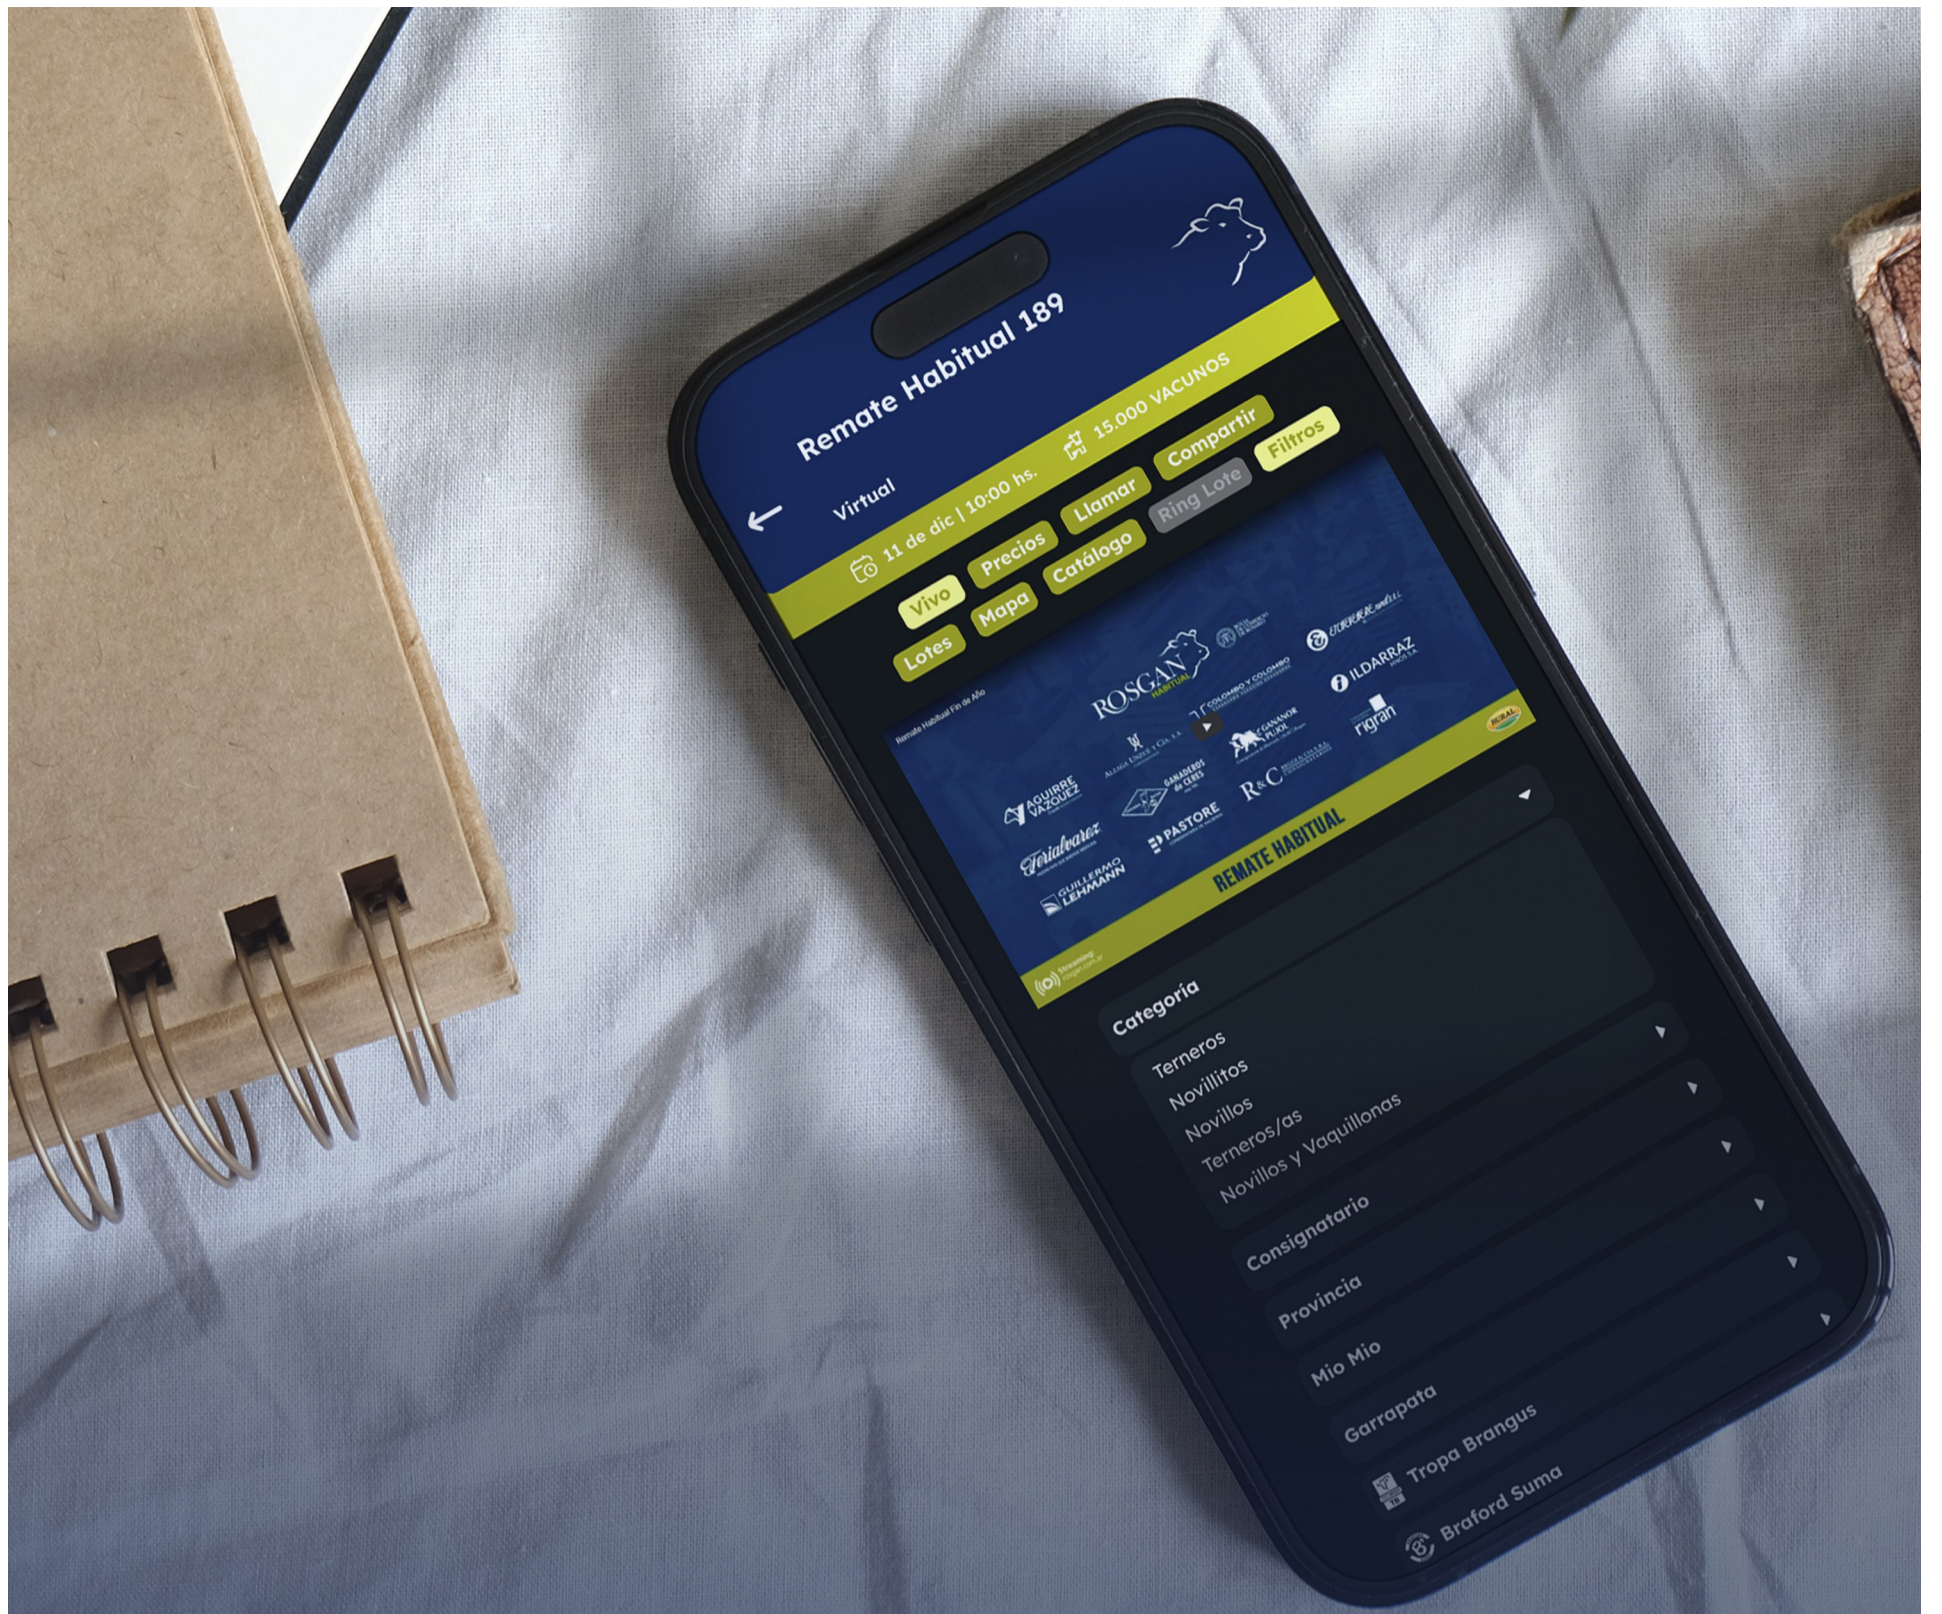

Martes 1 de Abril

Novillos (NO) para Faena			Hora: 13:30			Lotes: 3	
Orden	Cert.	Casa Consignataria	Cant.	Peso	Provincia	Localidad	Plazo
1	88346	Coop. Guillermo Lehmann	34	540	SF	Cayasta	30 DIAS
2	88347	Coop. Guillermo Lehmann	34	540	SF	Cayasta	30 DIAS
3	88394	Coop. Guillermo Lehmann	32	515	SF	Colonia Maua	30 días.

Terberos			Hora: 13:36			Lotes: 15	
Orden	Cert.	Casa Consignataria	Cant.	Peso	Provincia	Localidad	Plazo
4	88358	Coop. Guillermo Lehmann	130	155	Cts	Esquina	30 y 60 días desde el remate.
5	88328	Coop. Guillermo Lehmann	65	160	SF	Laguna Paiva	30-60 DIAS DEL REMATE
6	88363	Coop. Guillermo Lehmann	65	185	SF	Arroyo Ceibal	30 días de la carga.
7	88329	Coop. Guillermo Lehmann	60	190	SF	Galisteo	30-30 carga
8	88450	Coop. Guillermo Lehmann	60	200	SF	Pilar	30 y 60 días del remate
9	88351	Coop. Guillermo Lehmann	65	210	SF	Angelica	30 y 60 días desde el remate.
10	88391	Coop. Guillermo Lehmann	75	215	SF	Lehman	30 y 60 días del remate.
11	88332	Coop. Guillermo Lehmann	60	220	SF	Santa Rosa	30 y 60 de la carga
12	88316	Coop. Guillermo Lehmann	64	220	SF	Cabal	30-60 del Remate
13	88353	Coop. Guillermo Lehmann	65	220	SF	Cabal	30 - 60 DEL REMATE
14	88326	Coop. Guillermo Lehmann	55	225	SF	San Justo	30-60 DEL REMATE
15	88321	Coop. Guillermo Lehmann	50	235	SF	Colonia Maua	30-60 rte
16	88322	Coop. Guillermo Lehmann	50	235	SF	Colonia Maua	30-60 rte
17	88435	Coop. Guillermo Lehmann	31	210	SF	Colonia Pujol	30-60 del remate
18	88474	Coop. Guillermo Lehmann	25	220	SF	Santa Clara De Buena Vista	30/60 dias de la carga

Novillos y Novillitos			Hora: 14:06			Lotes: 19	
Orden	Cert.	Casa Consignataria	Cant.	Peso	Provincia	Localidad	Plazo
19	88335	Coop. Guillermo Lehmann	28	265	SF	La Pelada	30 y 60 del remate.
20	88338	Coop. Guillermo Lehmann	39	255	SF	La Pelada	30 Y 60 DEL REMATE.
21	88389	Coop. Guillermo Lehmann	50	275	SF	Monigotes	30 y 60 días del remate.
22	88403	Coop. Guillermo Lehmann	45	280	SF	Candioti	30-60 del remate
23	88340	Coop. Guillermo Lehmann	55	280	SF	Santo Domingo	30 y 60 del remate.
24	88411	Coop. Guillermo Lehmann	60	315	SF	Las Palmeras	30 y 60 días del remate.
25	88379	Coop. Guillermo Lehmann	100	335	SF	Vera	30-60-90 DIAS DEL REMATE
26	88439	Coop. Guillermo Lehmann	26	350	SF	Helvecia	30 - 60 DIAS DEL REMATE
27	88402	Coop. Guillermo Lehmann	300	350	SF	San Cristobal	30 60 y 90 días desde el remate
28	88404	Coop. Guillermo Lehmann	300	350	SF	San Cristobal	30 60 y 90 días desde el remate
29	88437	Coop. Guillermo Lehmann	55	360	SF	Colonia Clara	30 y 60 a partir del remate.
30	88370	Coop. Guillermo Lehmann	35	360	SF	Campo Andino	30 - 60 DEL REMATE
31	88354	Coop. Guillermo Lehmann	33	350	SF	Pilar	30 días desde el remate.
32	88408	Coop. Guillermo Lehmann	40	370	SF	Candioti	30-60 del remate
33	88339	Coop. Guillermo Lehmann	27	445	SF	Franck	30 días de la carga.
34	88359	Coop. Guillermo Lehmann	103	425	Cts	Esquina	30 60 90 días del remate.
35	88360	Coop. Guillermo Lehmann	52	425	Cts	Esquina	30 60 90 días del remate.
36	88441	Coop. Guillermo Lehmann	100	520	Cts	Monte Caseros	30 y 60 dias desde el remate
37	88469	Coop. Guillermo Lehmann	105	520	SF	La Criolla	30 - 60 de la carga

Terberos/as			Hora: 14:44			Lotes: 18