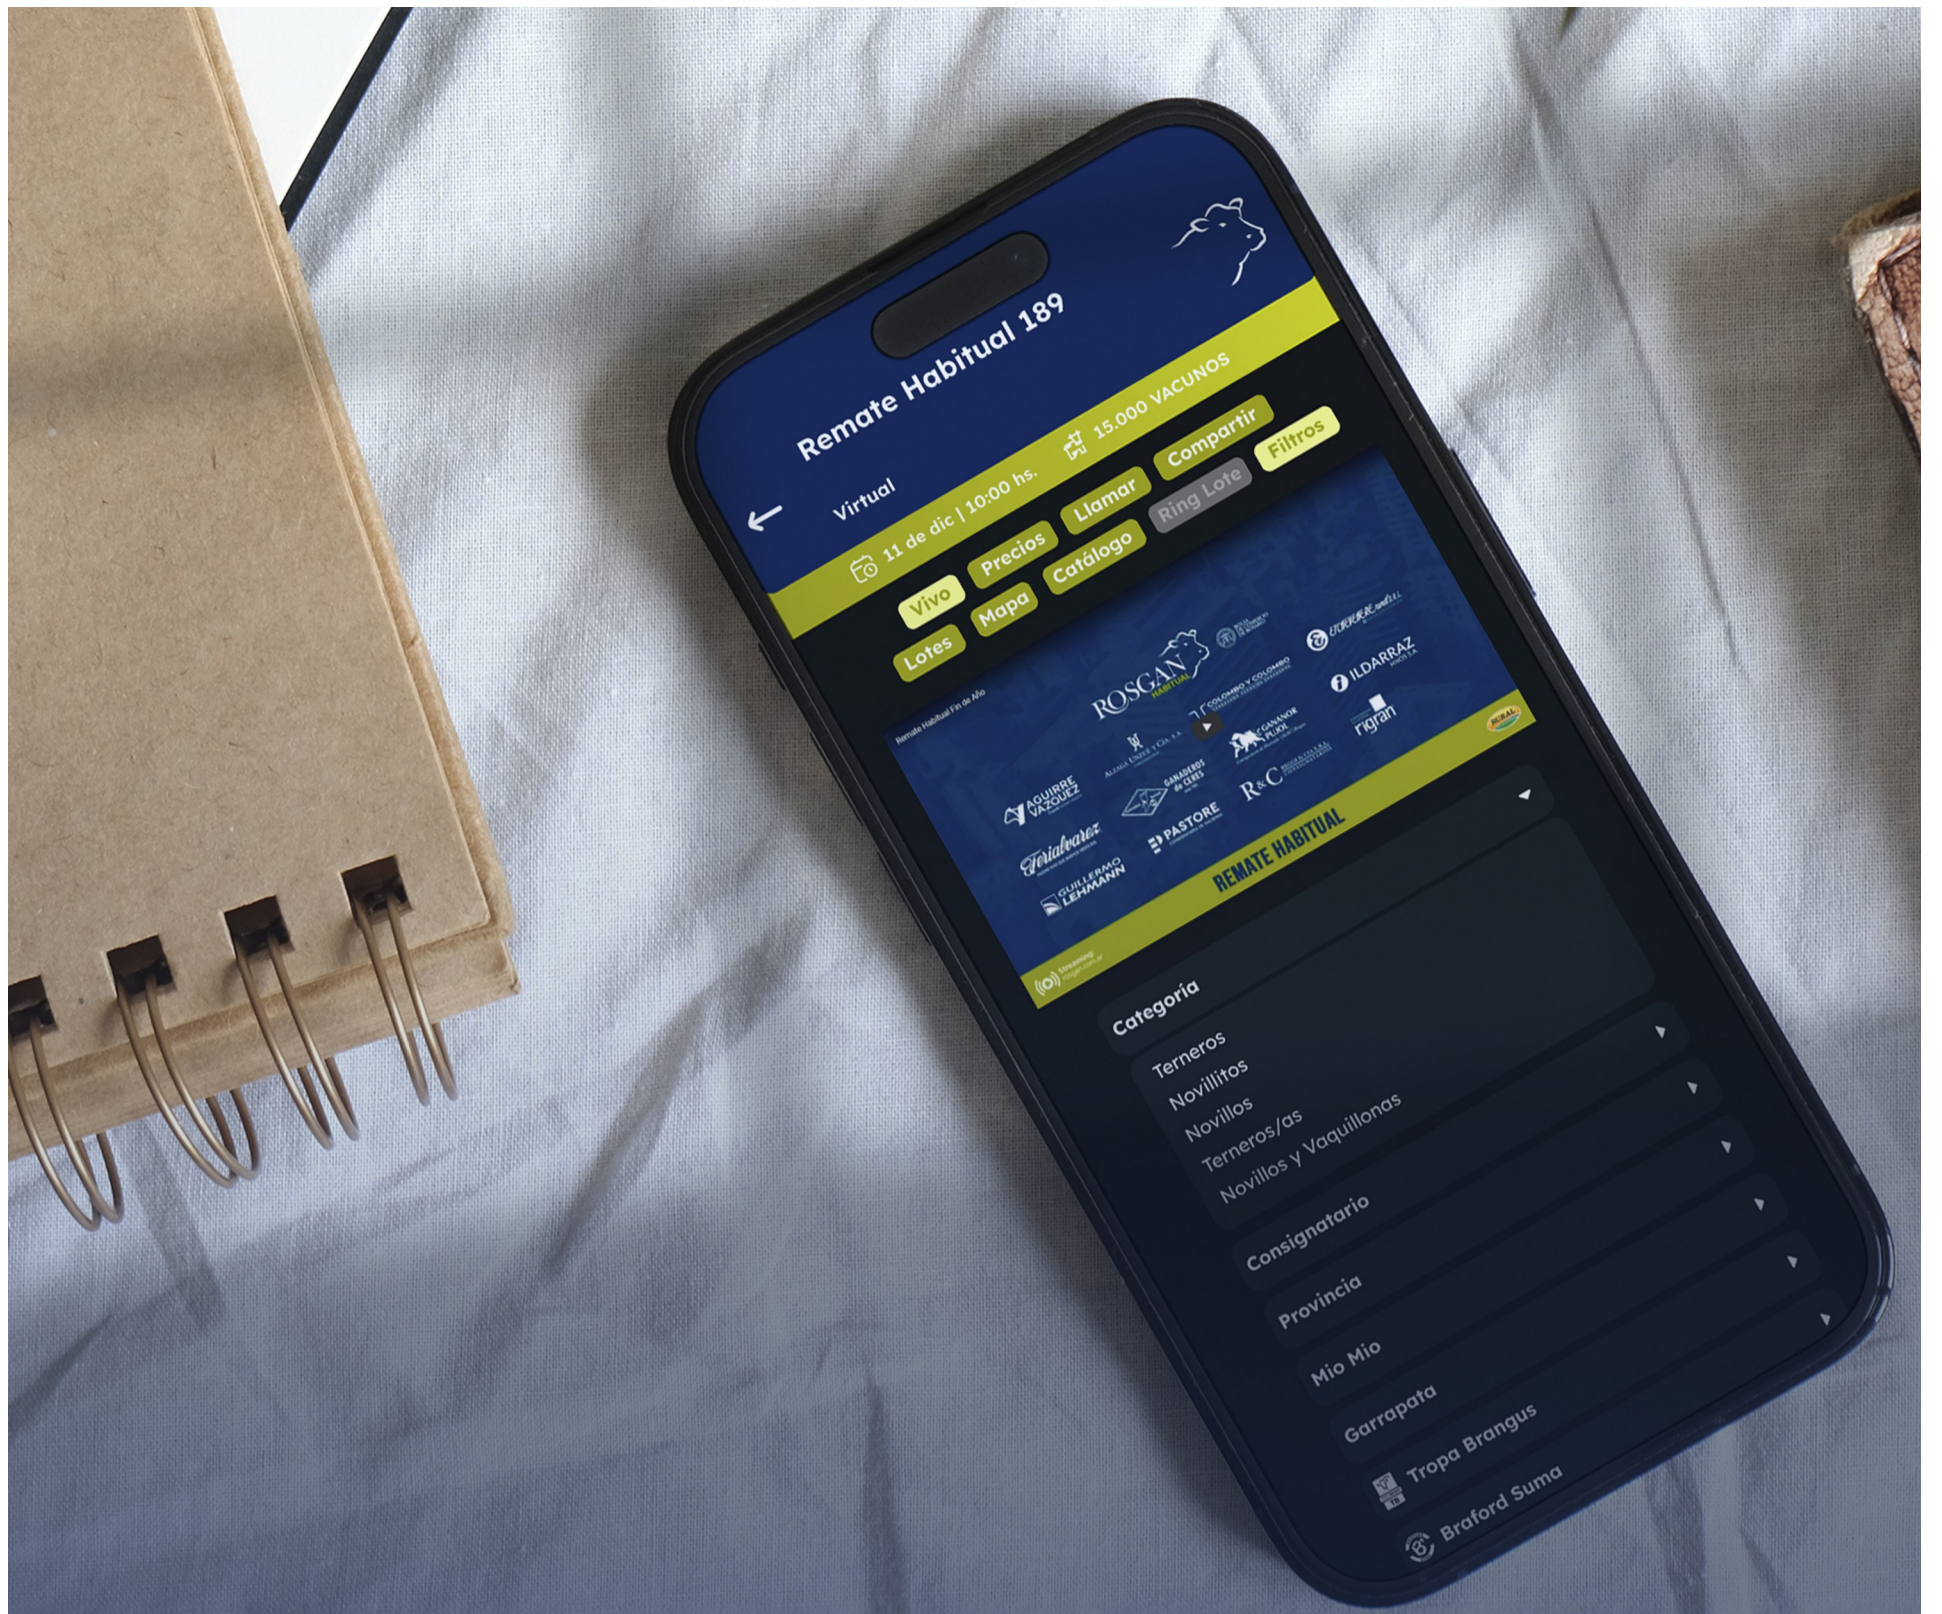

Martes 1 de Abril

Hacienda para Faena			Hora: 10:00			Lotes: 7	
Orden	Cert.	Casa Consignataria	Cant.	Peso	Provincia	Localidad	Plazo
1	88415	Rigran	70	340	SF	Reconquista	30 días desde la carga
2	88423	Rigran	34	520	SF	Cayasta	30 DIAS
3	88424	Rigran	34	520	SF	Cayasta	30 DIAS
4	88428	Rigran	36	500	SF	Villa Ocampo	30 días de la faena
5	88429	Rigran	36	500	SF	Villa Ocampo	30 días de la faena
6	88325	Rigran	30	360	SF	Garabato	30 días a partir del 7/04
7	88465	Rigran	40	650	SF	Villa Minetti	30 días de la carga

Vacas de invernada			Hora: 10:16			Lotes: 11	
Orden	Cert.	Casa Consignataria	Cant.	Peso	Provincia	Localidad	Plazo
8	88472	Rigran	33	485	SF	Gobernador Crespo	30 días del remate
9	88456	Rigran	45	440	SF	Vera	30 días del remate
10	88457	Rigran	45	420	SF	Vera	30 días del remate
11	88406	Rigran	50	370	SF	Vera	30 días del remate
12	88407	Rigran	50	370	SF	Vera	30 días del remate
13	88463	Rigran	50	400	Cba	Marcos Juarez	60 días del Remate
14	88343	Rigran	34	390	SF	Fortin Olmos	30 / 45 DIAS DEL 5/04
15	88432	Rigran	28	400	SF	Intiyaco	30 días de la carga
16	88449	Rigran	50	420	SF	San Bernardo	30 días de la carga
17	88396	Rigran	33	370	SF	Villa Ocampo	30 días de la carga
18	88422	Rigran	33	360	SF	Vera	30 días de la carga

Terberos			Hora: 10:41			Lotes: 14	
Orden	Cert.	Casa Consignataria	Cant.	Peso	Provincia	Localidad	Plazo
19	88368	Rigran	120	145	SF	La Brava	30 días de la carga
20	88418	Rigran	120	170	SF	San Martin De Las Escobas	30/60 días de la carga
21	88405	Rigran	85	175	SF	Margarita	30-60 días desde el remate
22	88384	Rigran	70	165	Cts	Goya	30 y 60 días de la carga
23	88421	Rigran	70	185	SF	Vera	30-60 días del remate
24	88386	Rigran	110	170	SF	Reconquista	30 y 60 de la carga
25	88392	Rigran	120	215	SF	Villa Ocampo	30-60 desde el remate
26	88393	Rigran	120	215	SF	Villa Ocampo	30-60 desde el remate
27	88466	Rigran	50	175	Cba	Marcos Juarez	60 días del Remate
28	88420	Rigran	21	205	SF	San Justo	30 y 60 días de la carga
29	88297	Rigran	22	200	SF	El Araza	30/60 días a partir del 5/04
30	88304	Rigran	55	240	SF	Garabato	30 / 60 días a partir del 5/04
31	88410	Rigran	80	250	SF	Vera	30-60 días del remate
32	88398	Rigran	120	230	Cho	Juan Jose Castelli	30-60 días del remate

Novillos y Novillitos			Hora: 11:13			Lotes: 8	
Orden	Cert.	Casa Consignataria	Cant.	Peso	Provincia	Localidad	Plazo
33	88400	Rigran	70	330	Cho	Juan Jose Castelli	30-60 días del remate
34	88409	Rigran	40	350	SF	Vera	30-60 días del remate
35	88467	Rigran	43	315	SF	Tostado	30 días del Remate
36	88294	Rigran	38	370	SF	La Cigueña	30 / 60 días a partir del 5/04
37	88417	Rigran	40	380	SF	Villa Minetti	30 de la carga