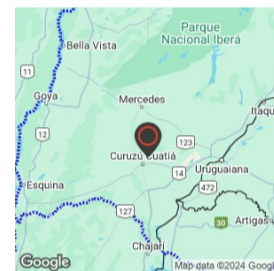

Observaciones

Terneros	CANTIDAD	PESO	LOTE
Colombo y Colombo S.A.	29	175	23
25 Días del >Remate..			87731

Raza Hereford
Edad 6 Meses
Estado Muy Bueno
Mio Mio SI
Sanidad Completa
Pesaje en el Campo
Destino Invernada

Desc.Lote Al pie de la madre
Est.Repr. Castrados
Clase Muy Buena
Garrapata NO
Trat.Nutric. Campo
Desbaste 3

Curuzú Cuatíá Cts

Observaciones
No a E.R.. Marca Líquida.. Están Inmunizados..

Terneros	CANTIDAD	PESO	LOTE
Colombo y Colombo S.A.	29	190	24
30 y 45 Días del Remate..			87816

Raza Brangus Colorados
Edad 8 Meses
Estado Muy Bueno
Mio Mio NO
Sanidad Completa
Pesaje Balanza Pública
Destino Invernada

Desc.Lote Destetados/as
Est.Repr. Castrados
Clase Muy Buena
Garrapata NO
Trat.Nutric. Campo
Desbaste 3

Esperanza SF